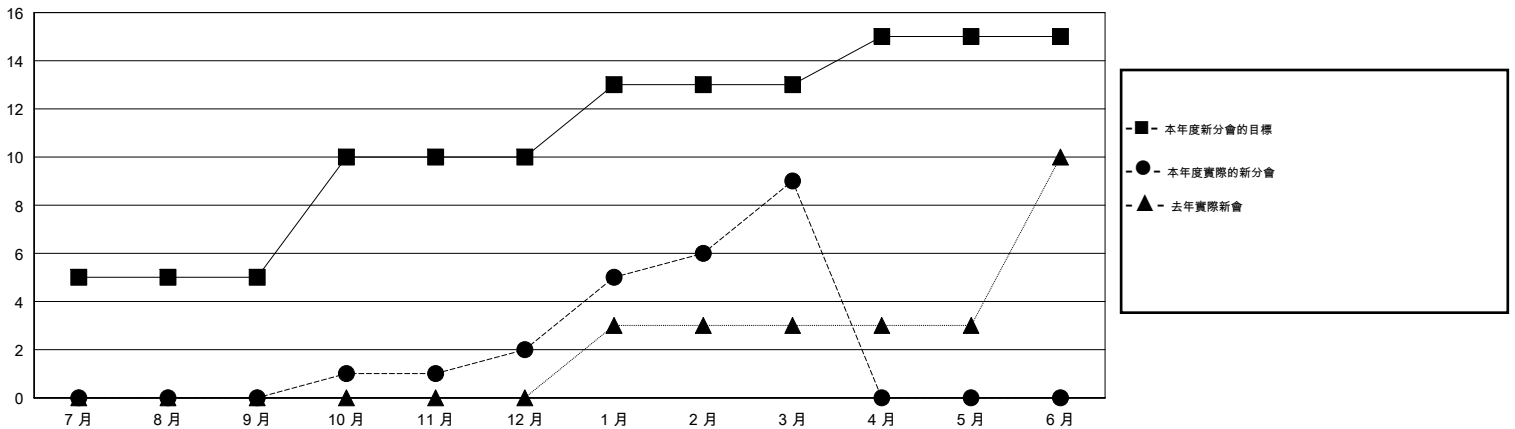

MONTHLY MEMBERSHIP PROGRESS REPORT

District 380

Results as of: 3/31/2017

GMT: ZE RAN SU

地點 CHINA

GMT憲章區

分會			
成果 2016-2017			
季	新分會目標	新會	會員流失的分會
7月/8月/9月	5	0	0
10月/11月/12月	5	2	0
1月/2月/3月	3	7	0
4月/5月/6月	2	0	0

位會員@每位須繳			
成果 2016-2017			
季	新會員淨增長目標 (不含復籍或轉會)	實際新會員增長數 (不含復籍或轉會)	實際退會會員 (包括轉會)
7月/8月/9月	295	343	647
10月/11月/12月	405	187	12
1月/2月/3月	275	328	32
4月/5月/6月	225	0	0

目標與實際新會累積

目標和實際會員累積

已取消的分會: 0	119 CLUBS OF 136 增添1位或以上的新會員	性別分佈
放棄的會員		男 3,185 (63.70%)
過世 2		女 1,815 (36.30%)
分會已取消 0	點擊這裡取得累計會員數據	總計家庭單位會員數 231
其他 689		支付減半會費的家庭會員 117
總計 691		