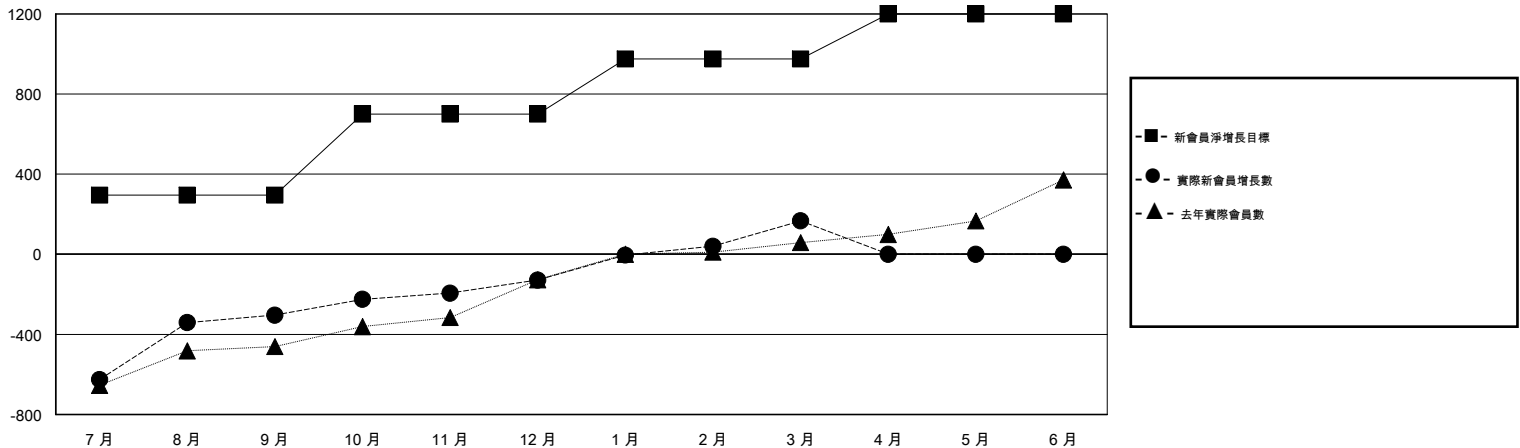

目標和實際會員累積

已取消的分會: 0	119 CLUBS OF 136 增添1位或以上的新會員	性別分佈
放棄的會員		男 3,185 (63.70%)
過世 2		女 1,815 (36.30%)
分會已取消 0	點擊這裡取得累計會員數據	總計家庭單位會員數 231
其他 689		支付減半會費的家庭會員 117
總計 691